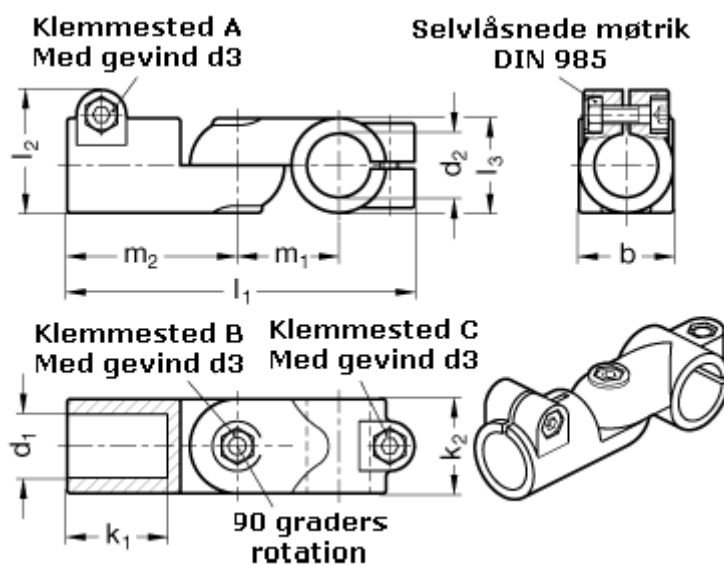

Varenummer: 20288B48B45T2SW

Beskrivelse: E+G Laskeforbindelse - GN 288-B48-B45-T-2-SW

Mål

b = 65

d1 = B48

d2 = B45

d3 = M10

k1 = 74.0

k2 = 65

l1 = 230

l2 = 77.5

m1 = 70

m2 = 115